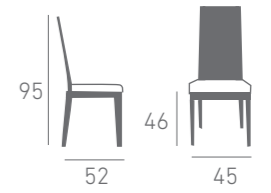

Cleo
TABURETE

Gilda

Gilda

Iris

Nadia

Nadia

Aitana

SILLA/CHAIR	barnizado varnished	lacado/DKP/roble blan. lacqued/DKP/whiten oak
Sido-tela cliente client fabric	76	76
tela catálogo catalogue fabric	80	80
otros tejidos other fabrics	85	85